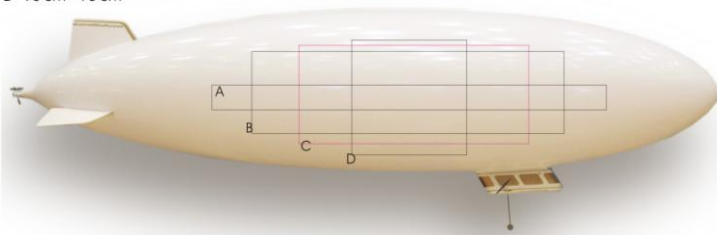

- A 240 cm * 15 cm
- B 190 cm * 50 cm
- C 140 cm * 60 cm pref. (digital-print)
- D 70 cm * 70 cm